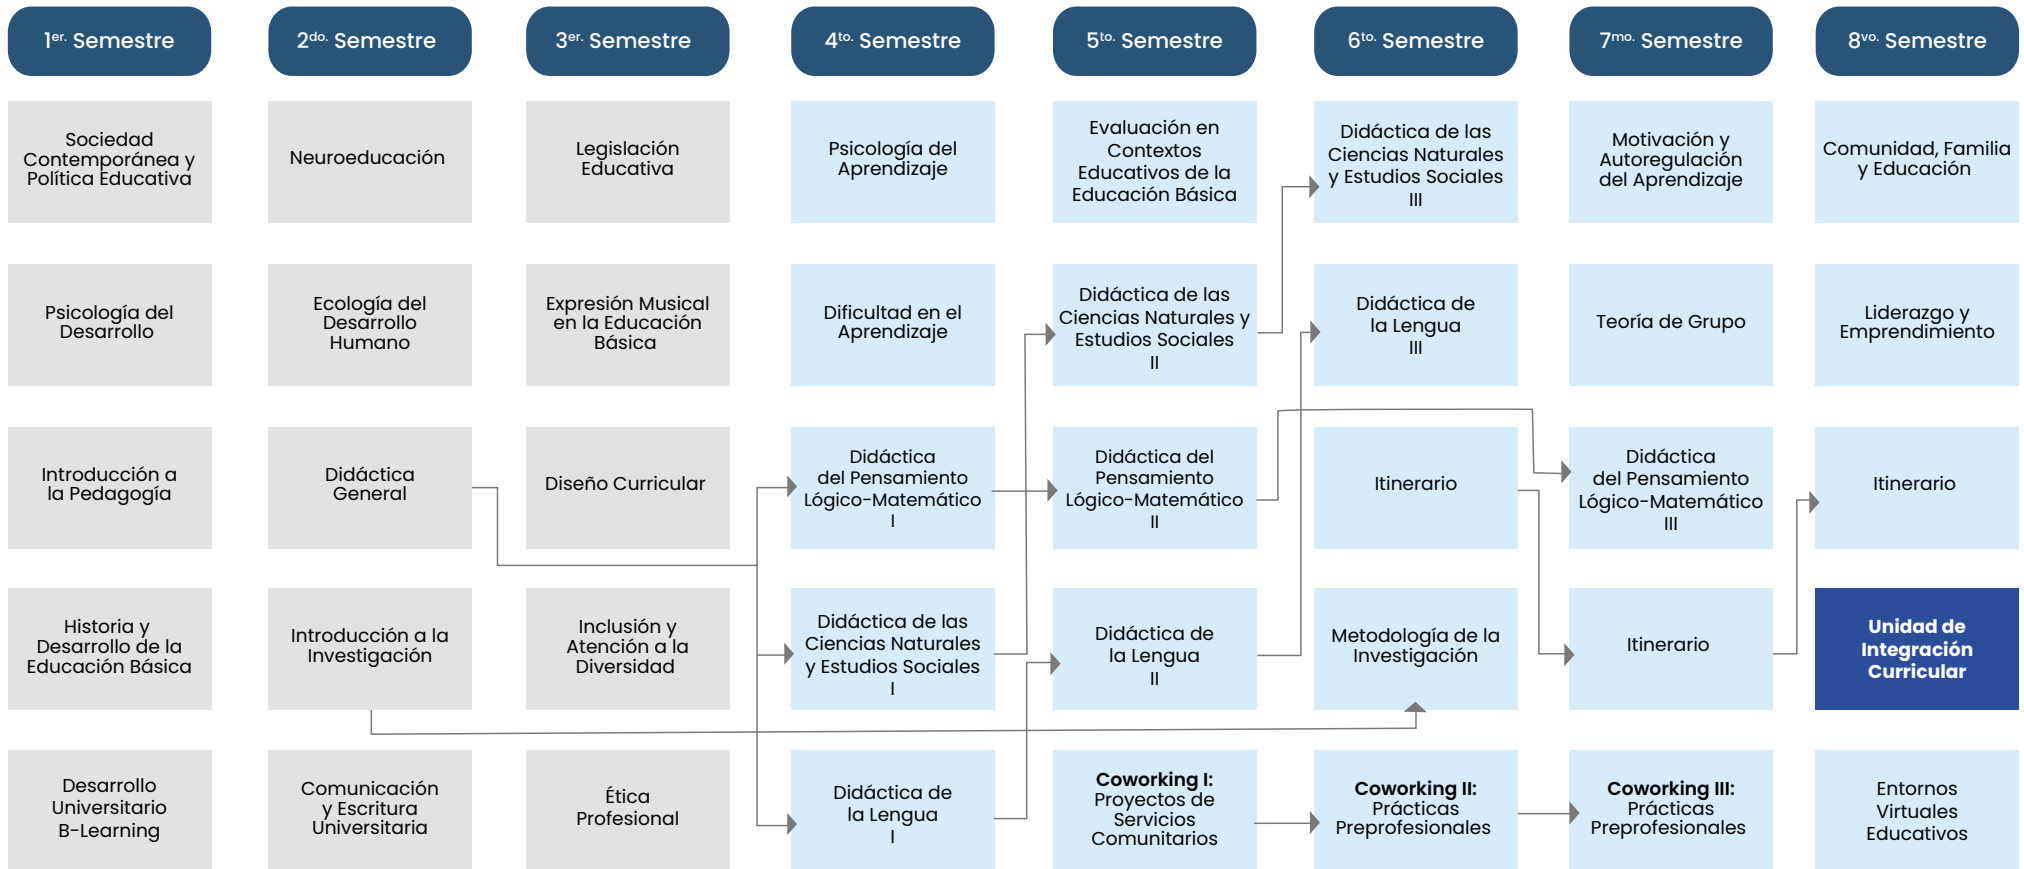

Perfil Profesional:

El Licenciado en Ciencias de la Educación Básica de la ULVR podrá desempeñarse en el ámbito público y privado, como:

- Asesor Pedagógico
- Diseñador de Estrategias Educativas
- Facilitador de Programas de Aprendizaje
- Docente

Título: Licenciado(a) en Educación Básica

Jornada: Vespertina

Duración: 8 Semestres

Costos: Matrícula - \$130
5 Cuotas - \$330

EDUCACIÓN BÁSICA

(8 semestres)

Modalidad Híbrida

- Unidad Básica
- Unidad Profesional
- Unidad de Integración Curricular