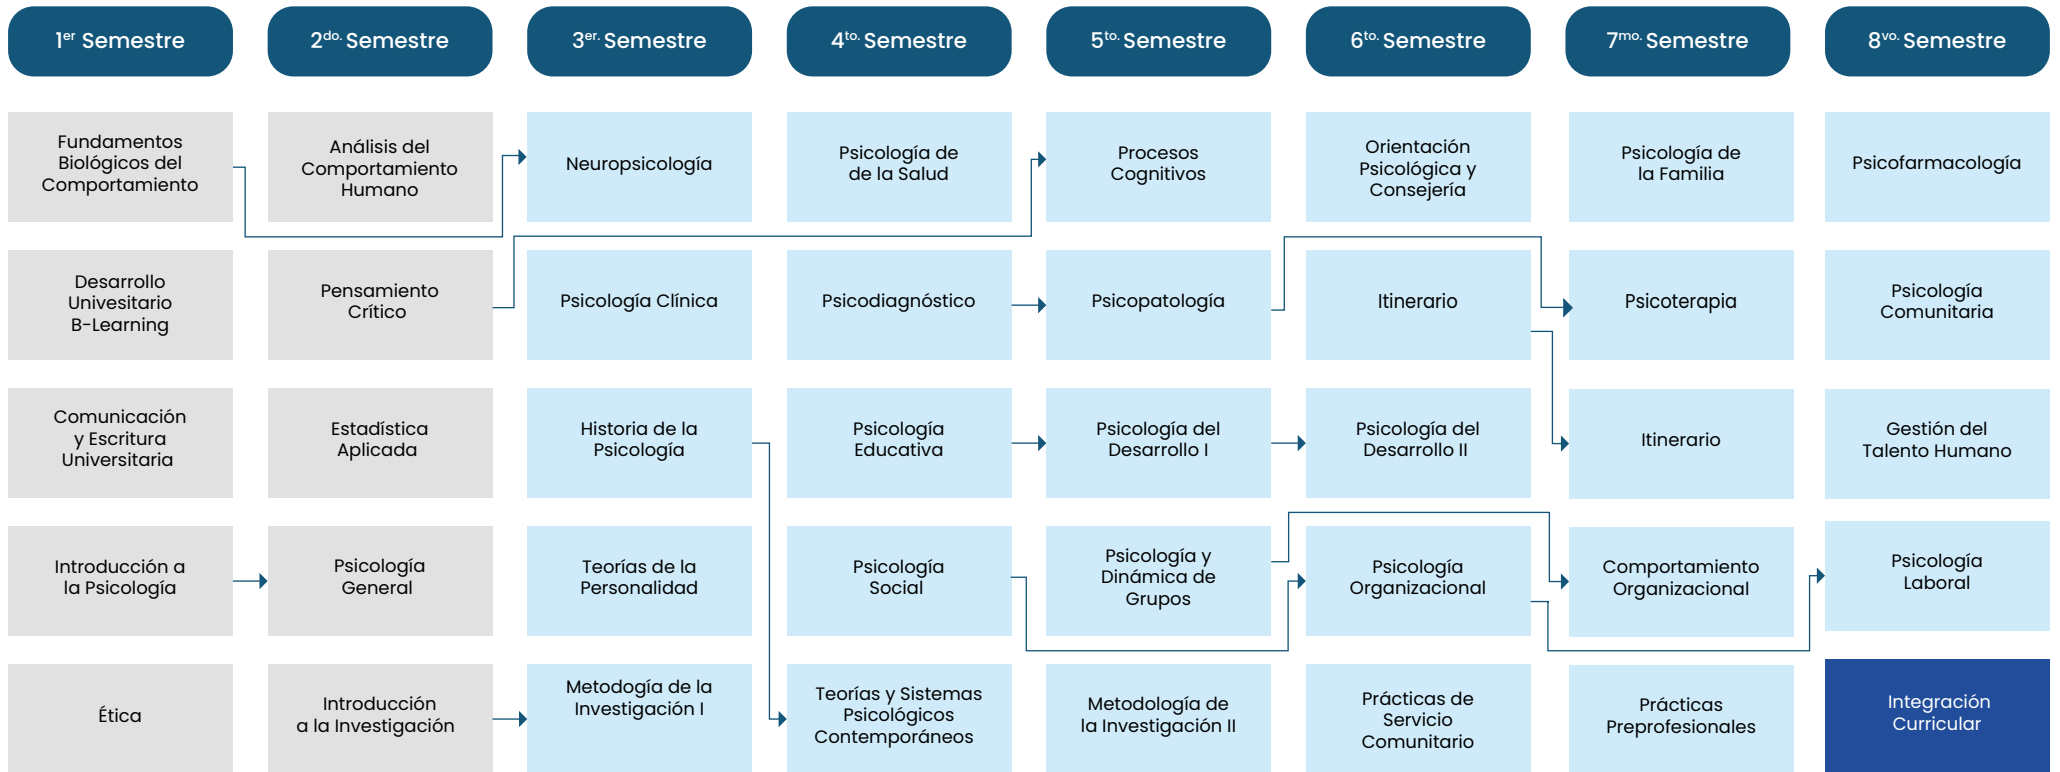

PSICOLOGÍA

Modalidad Híbrida