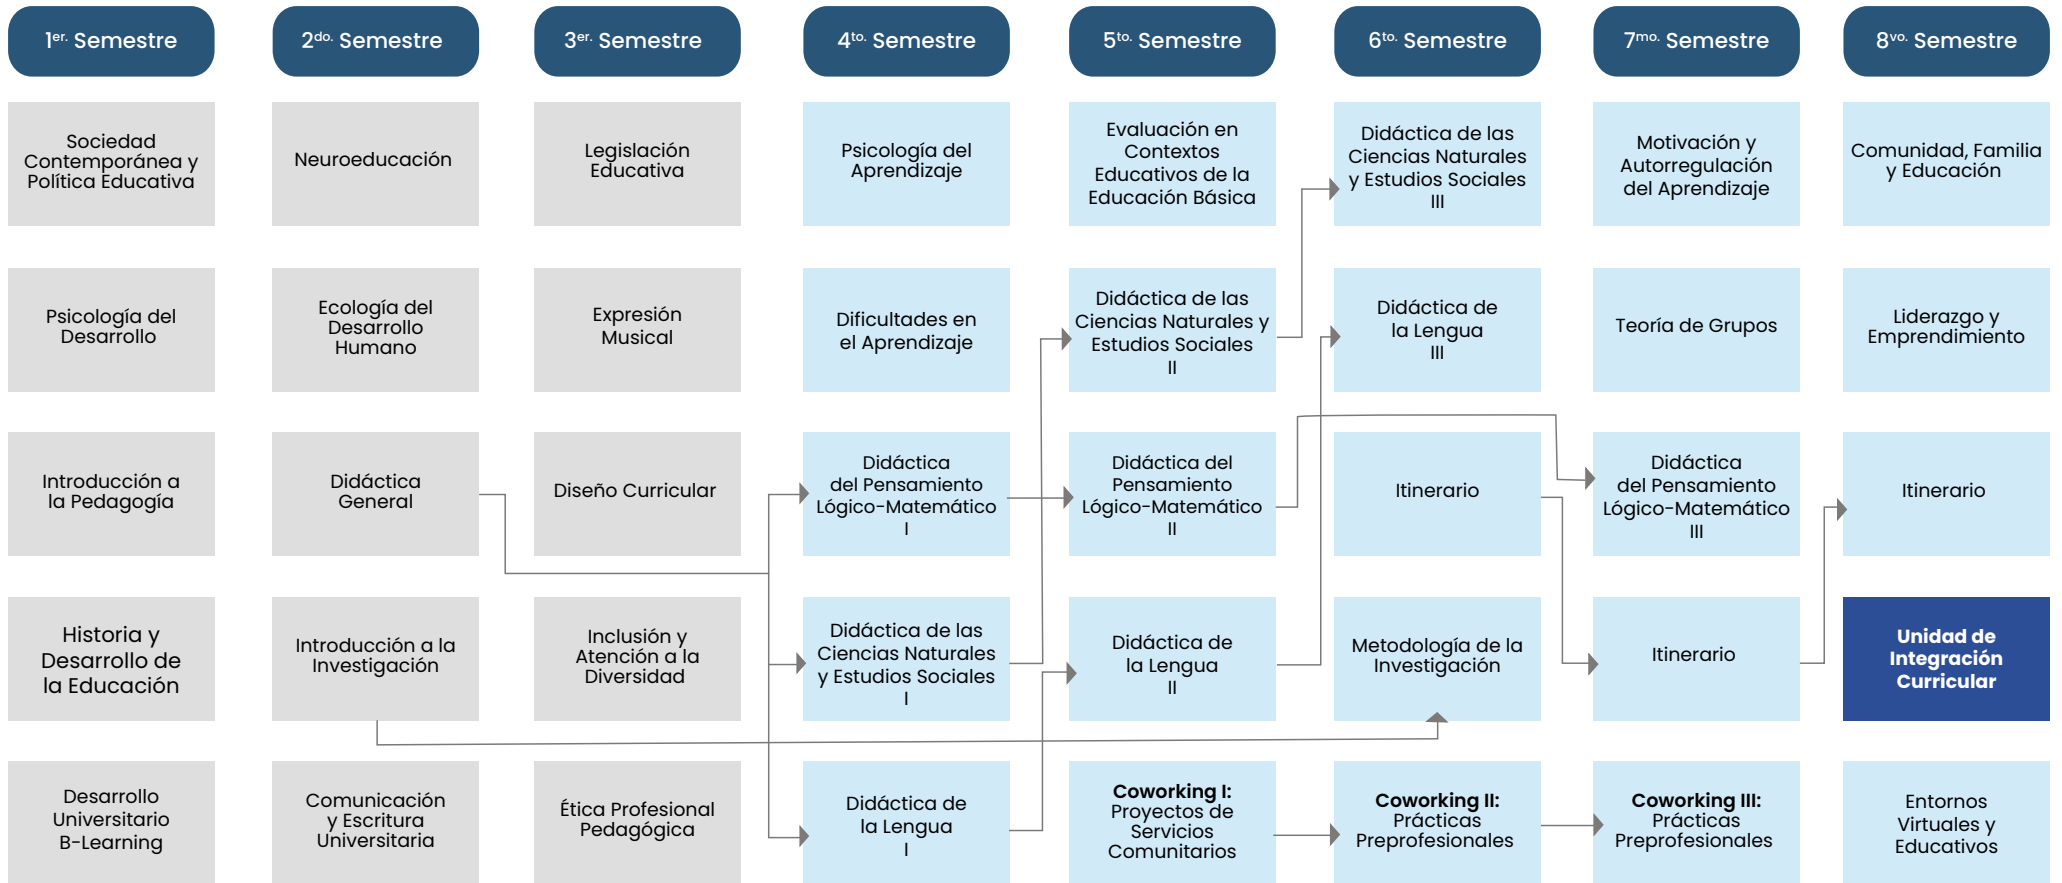

Perfil Profesional:

El Licenciado en Ciencias de la Educación Básica de la ULVR podrá desempeñarse en el ámbito público y privado, como:

- Asesor Pedagógico
- Diseñador de Estrategias Educativas
- Facilitador de Programas de Aprendizaje
- Líder en Gestión del Aula
- Organizador de Ambientes de Aprendizaje
- Docente

Título: Licenciado(a) en Educación Básica

Jornada: Vespertina

Duración: 8 Semestres

EDUCACIÓN BÁSICA

Modalidad Online

Itinerario 1:
Coaching en Competencias Lingüísticas

Itinerario 2:
Coaching en Competencias Lógico-Matemáticas

Itinerario 3:
Expresión Musical y Artística en Educación