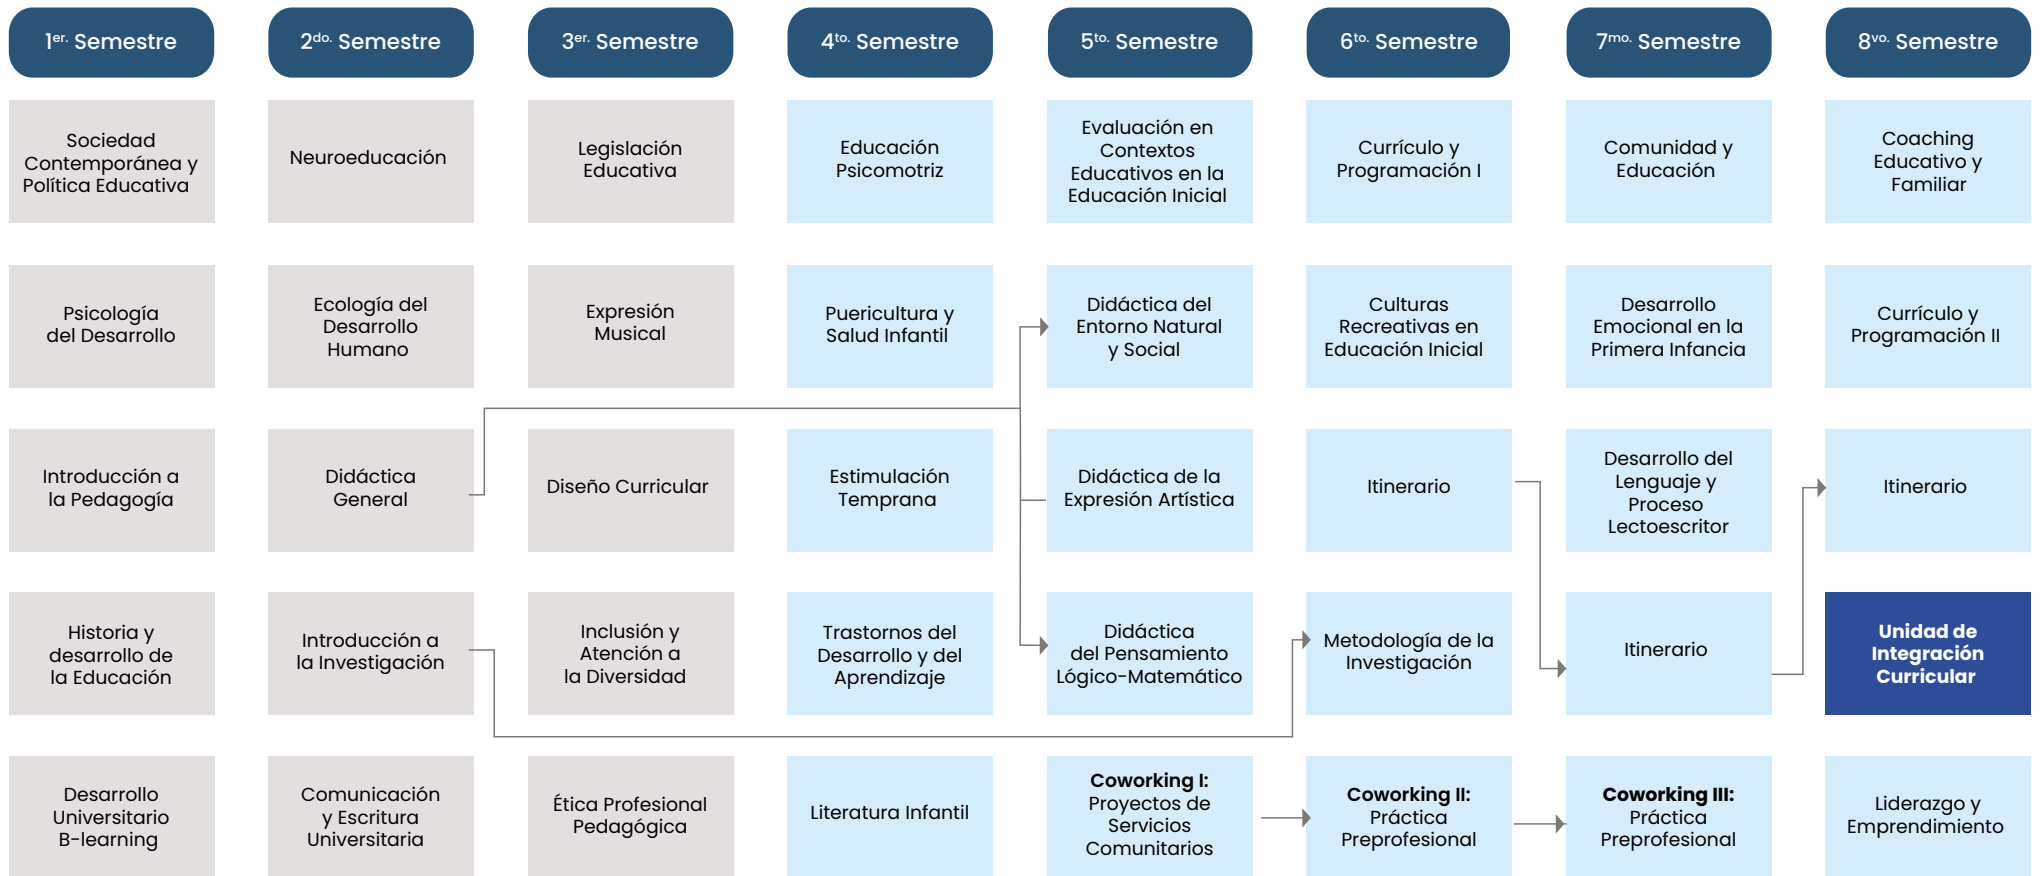

---

**Título:** Licenciado(a) en Educación Inicial

---

**Jornada:** Vespertina

---

**Duración:** 8 Semestres

---

# EDUCACIÓN INICIAL

## Modalidad Híbrida